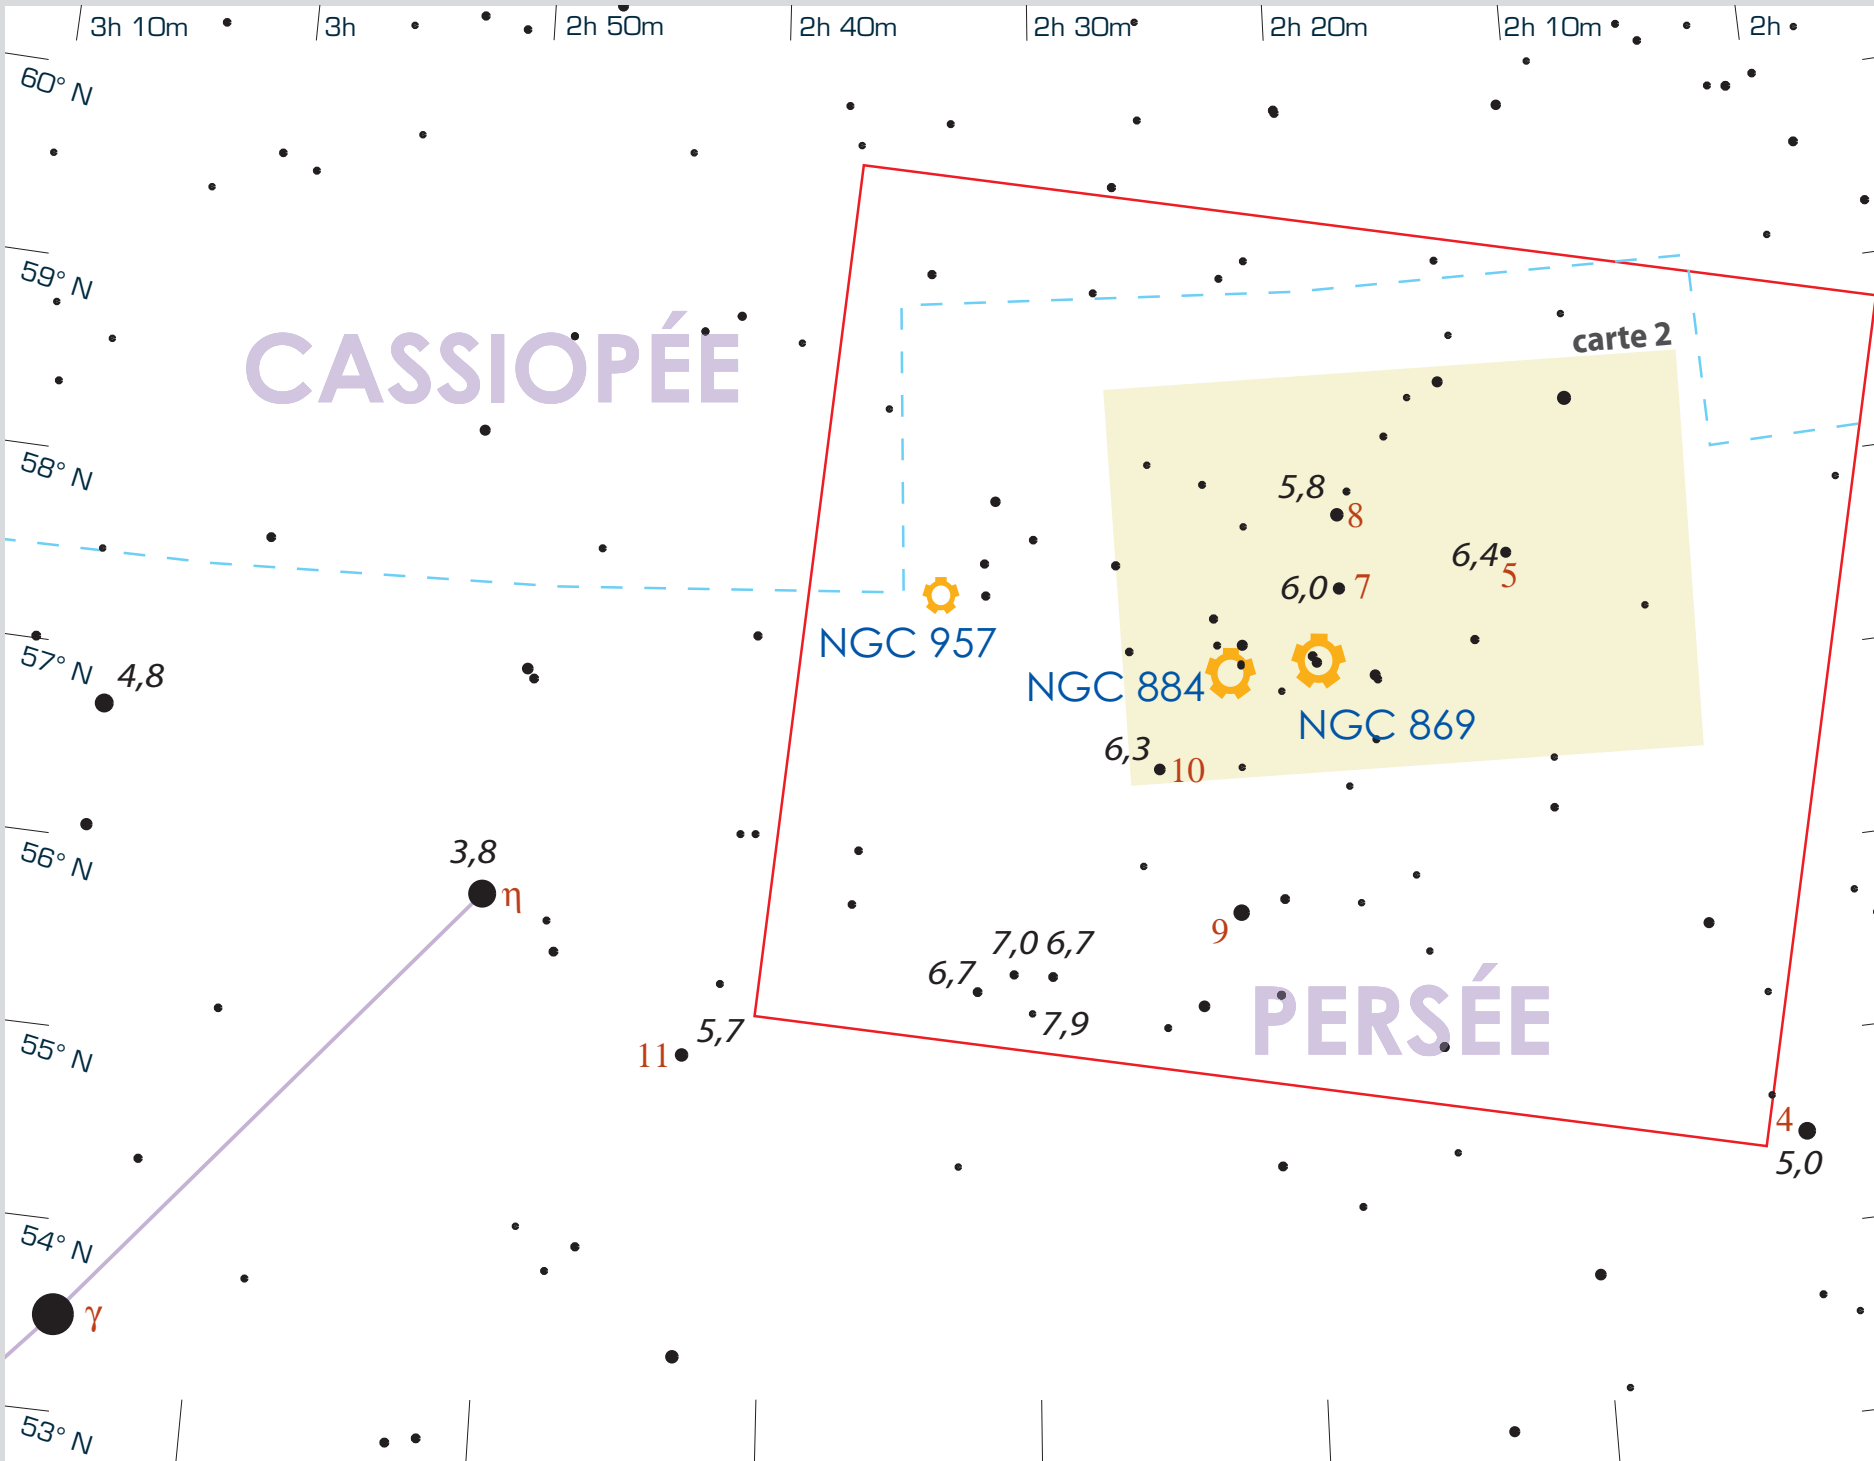

Quelle est la magnitude limite de votre instrument ?

CASSIOPÉE

PERSÉE

carte 2

Carte 1

- Galaxie
- Etoile double
- Etoile variable
- Astérisme
- Amas ouvert
- Amas globulaire
- Nébuleuse planétaire
- Nébuleuse diffuse
- Limite de constellation
- Voie lactée